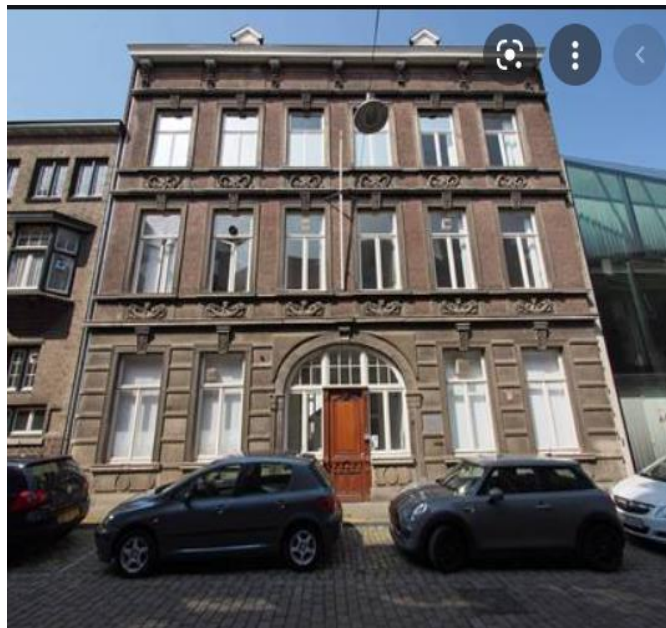

route-beschrijvingen per auto/stadsbus naar

**Psychologenpraktijk Christa Meertens,
Batterijstraat 48 te Maastricht**

Psychologenpraktijk Christa Meertens is gevestigd in het pand Batterijstraat 48 te Maastricht. De praktijkruimte ligt op de begane grond - eerste kamer aan de rechterzijde - en is rolstoeltoegankelijk.

Met de auto

De Batterijstraat zelf is niet goed bereikbaar per auto. Parkeren kan echter heel eenvoudig in de Vrijthofgarage, in de parkeergarage onder winkelcentrum Mosae Forum of op het Sphinx-parkeerterrein, alle op loopafstand van de Praktijk in de directe omgeving.

Vrijthof Q-Park-parkeergarage

Afstand circa 300 meter; 3 minuten lopen.

Route: Loop via de Helmstraat richting Markt en sla rechtsaf naar de Grote Gracht. Vervolgens eerste straat links is de Batterijstraat. Praktijk na circa 100 meter aan de linkerkant op nummer 48.

Mosae Forum-Q-Park parkeergarage; inrijden via de Maasboulevard

Afstand: circa 400 meter; 5 minuten lopen.

Route: Loop naar de Markt. Verlaat de Markt via de Grote Gracht. Eerste straat rechts is de Batterijstraat. Praktijk na circa 100 meter aan de linkerkant op nummer 48.